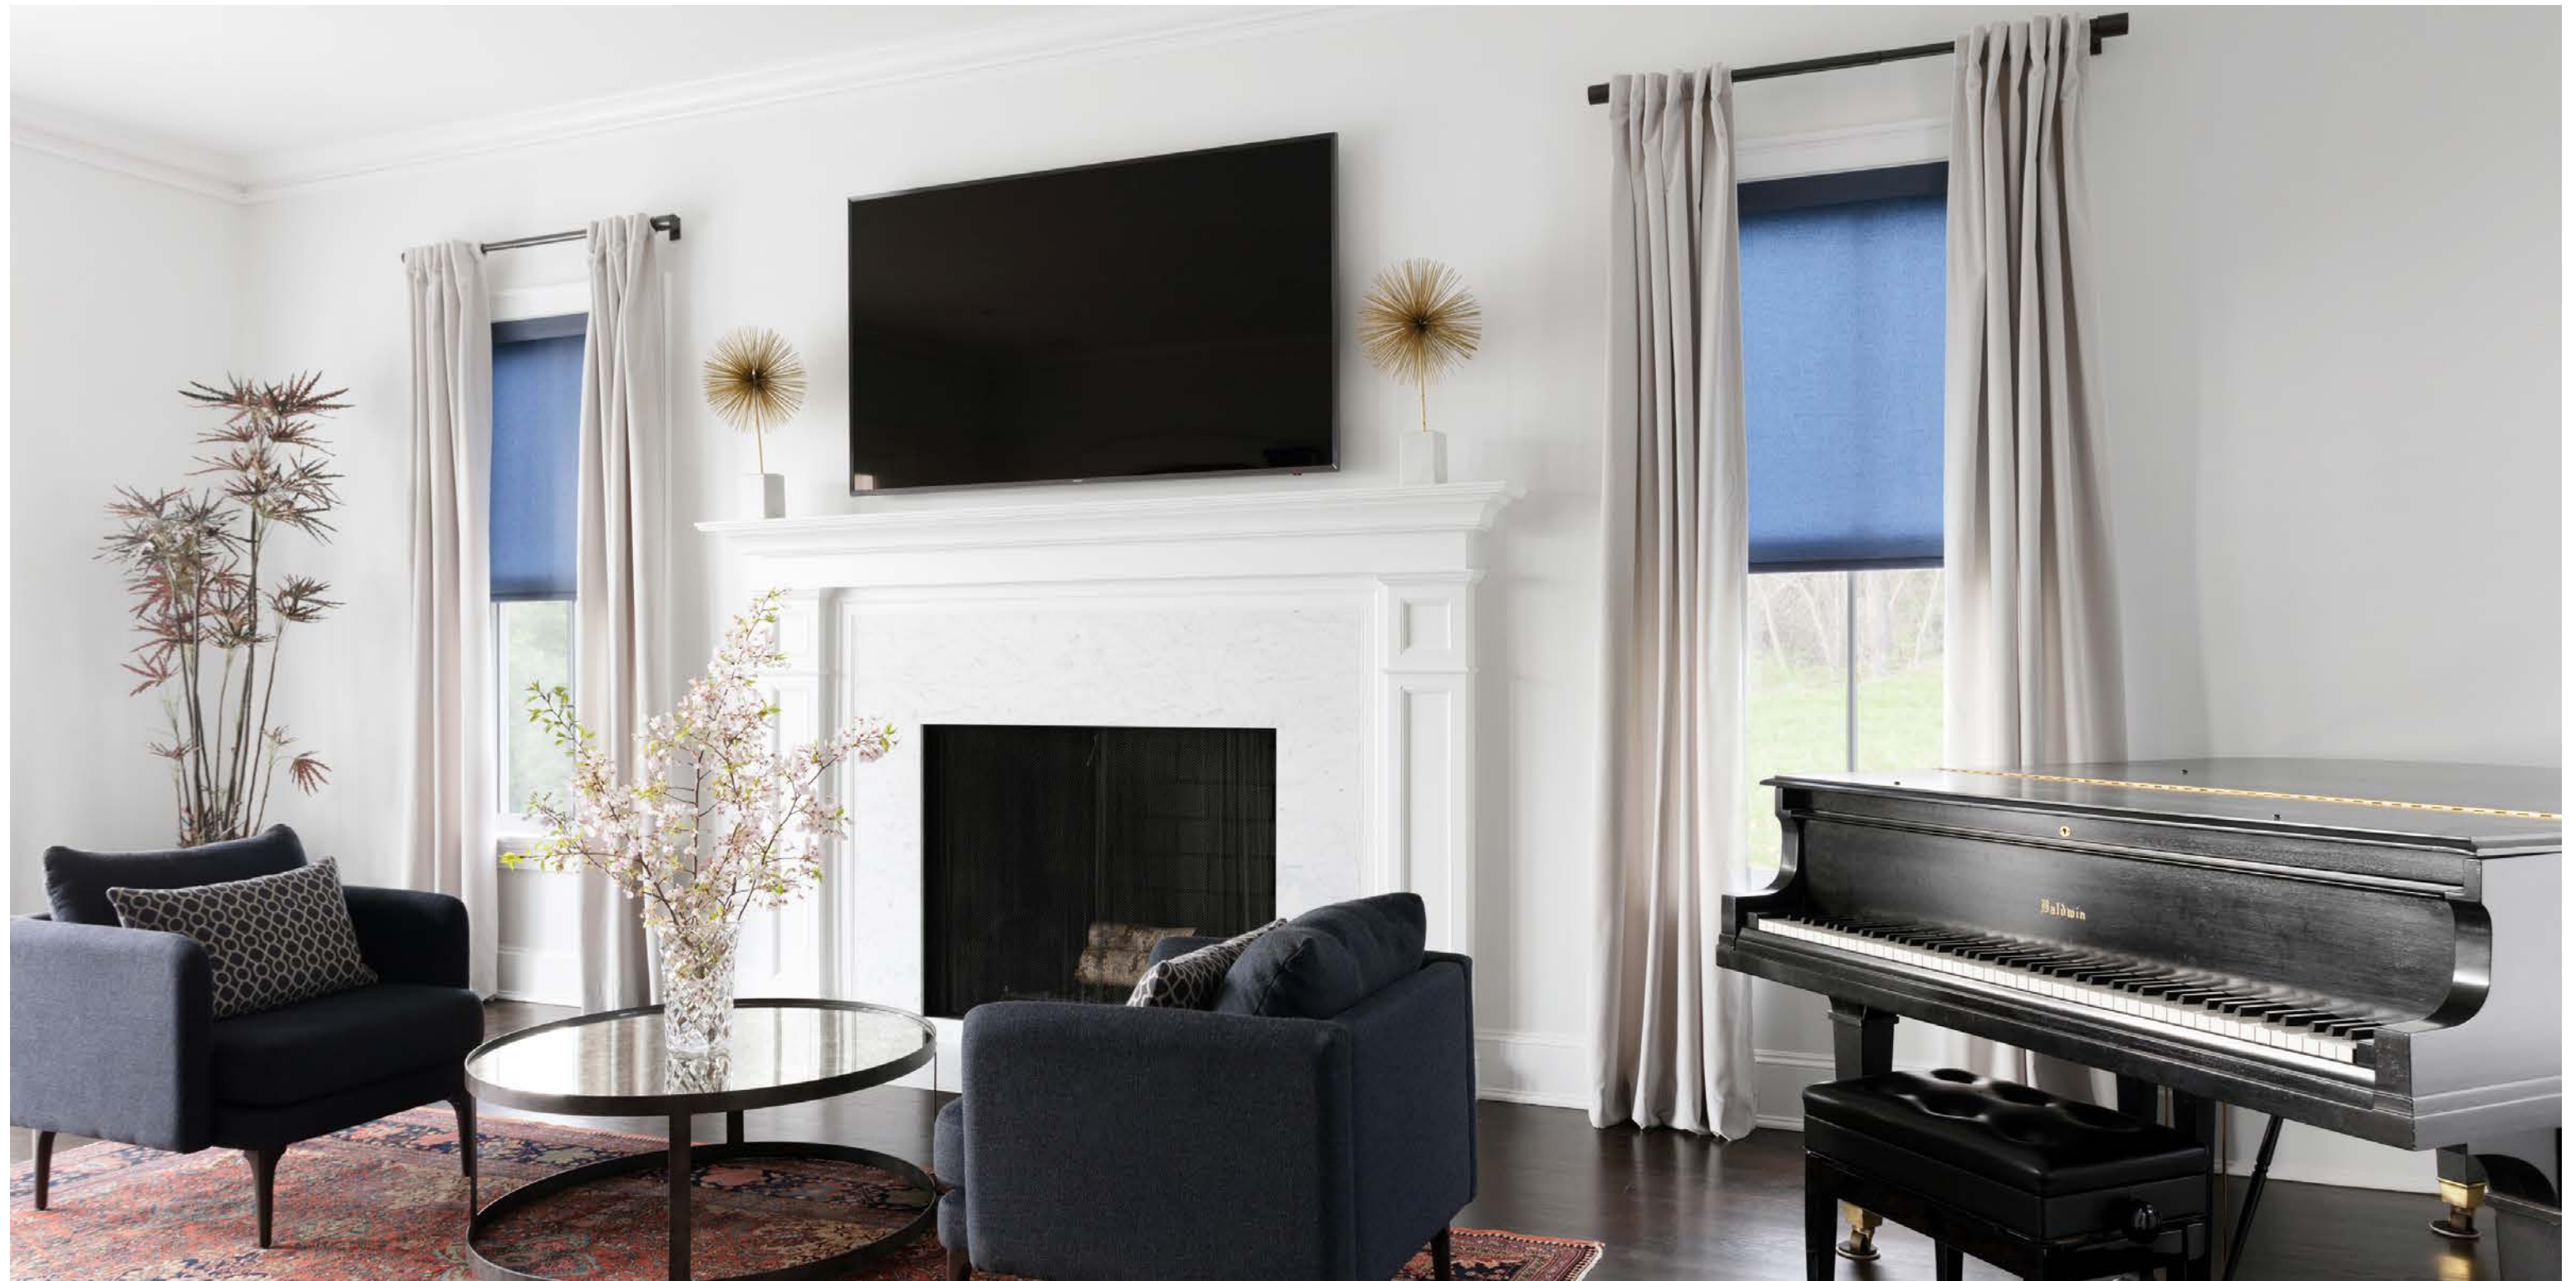

Shown: Sheer Shades
Style: Serenity III
Color: Powder

OUR EXCLUSIVE COLLECTION
**DRAPERY
 STYLES**

Shown: Drapery
Style: Velvet Elegance
Color: Dove

Shown: Roller Shades
Style: Hudson
Color: Navy

OUR EXCLUSIVE COLLECTION
DRAPERY
STYLES